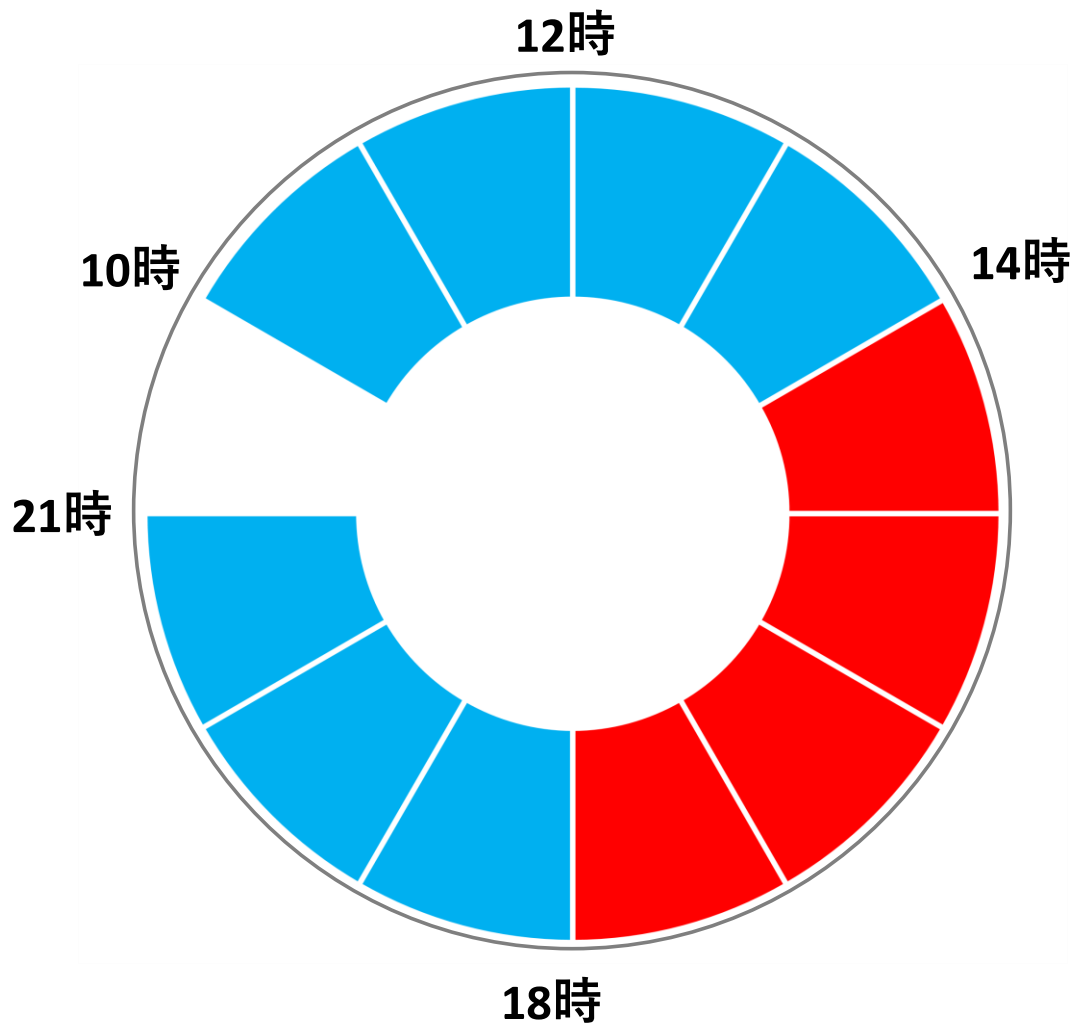

混雑時間帯のお知らせ

新型コロナウイルス感染拡大防止の観点から、店内の密集回避を目的に
店内の混雑時間帯の状況をお知らせいたします

* **14時から18時**の時間帯は店内が込み合う可能性があります

* なるべく混雑時間帯を避けてご来店くださいますようお願いいたします

mixts