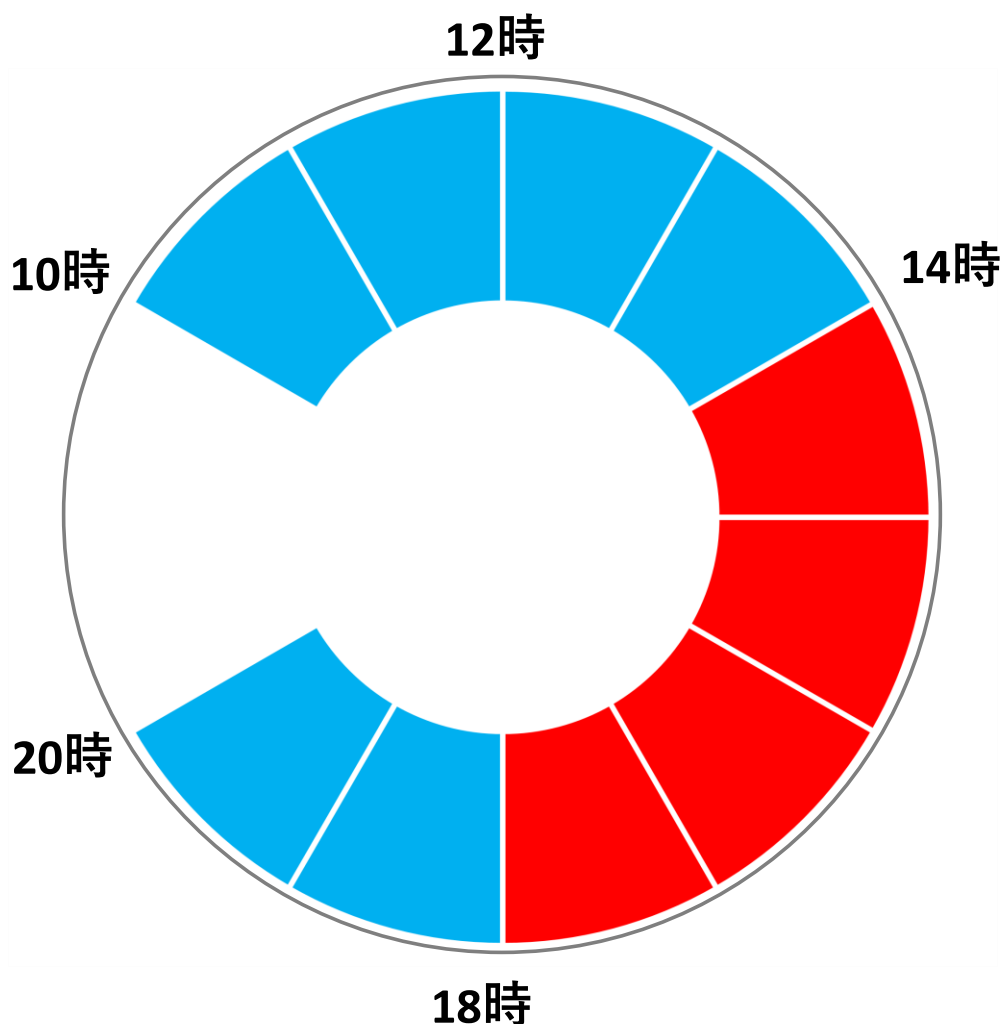

➤ 混雑時間帯のお知らせ

新型コロナウイルス感染拡大防止の観点から、店内の密集回避を目的に
店内の混雑時間帯の状況をお知らせいたします

* **14時から18時**の時間帯は店内が込み合う可能性があります

* なるべく混雑時間帯を避けてご来店くださいますようお願いいたします